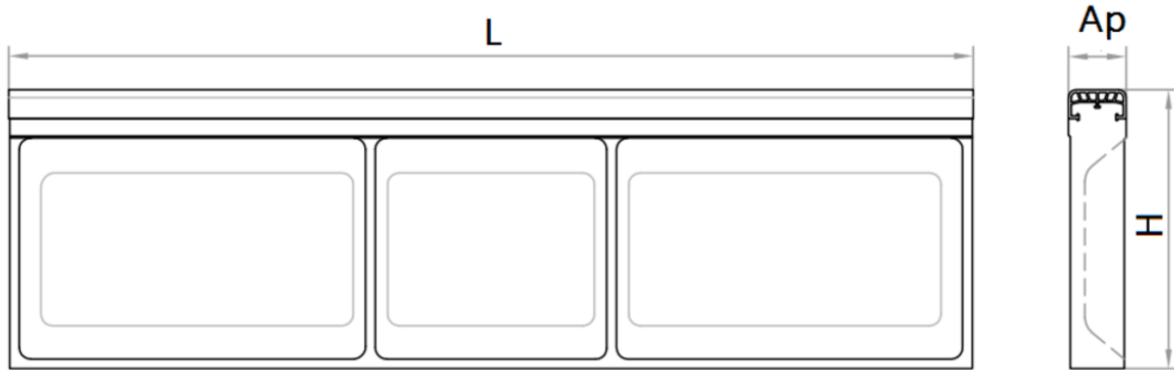

BORDILLOS ACO SPORT ELASTIC KERB 50X1000MM H250 BLANCO

Bordillo ACO SPORT ELASTIC KERB fabricado en hormigón polímero con protector integrado de EPDM color Blanco de 1000 mm de longitud, 50 mm de ancho y 250 mm de alto. Peso: 14,6 kg.

Dimensiones:

Modelo ELASTIC KERB 250

Longitud (mm)	1000
Altura ext. (mm)	250
Peso (kg)	14,6
Ancho perfil (mm)	50
Color	Blanco