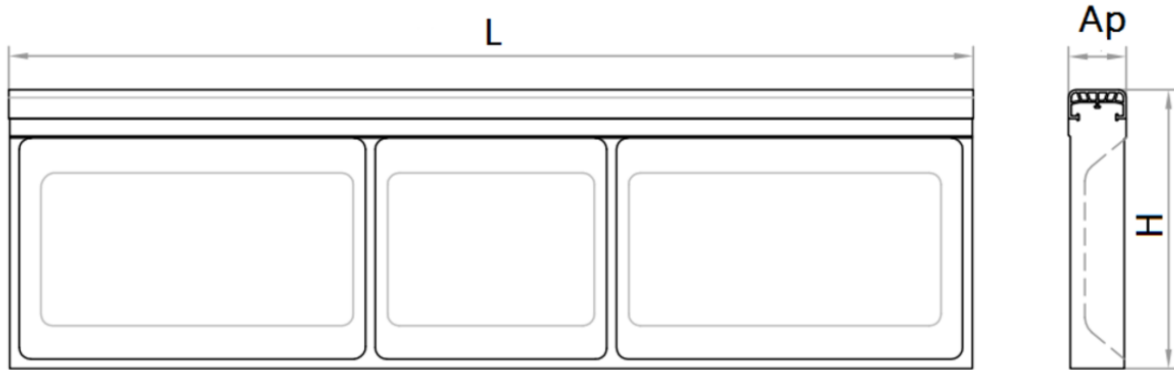

BORDILLOS ACO SPORT ELASTIC KERB 60X1000MM H300 BLANCO

Bordillo ACO SPORT ELASTIC KERB fabricado en hormigón polímero con protector integrado de EPDM color Blanco de 1000 mm de longitud, 60 mm de ancho y 300 mm de alto. Peso: 18,3 kg.

Dimensiones:

Modelo ELASTIC KERB 300

Longitud (mm)	1000
Altura ext. (mm)	300
Peso (kg)	18,3
Ancho perfil (mm)	60
Color	Blanco