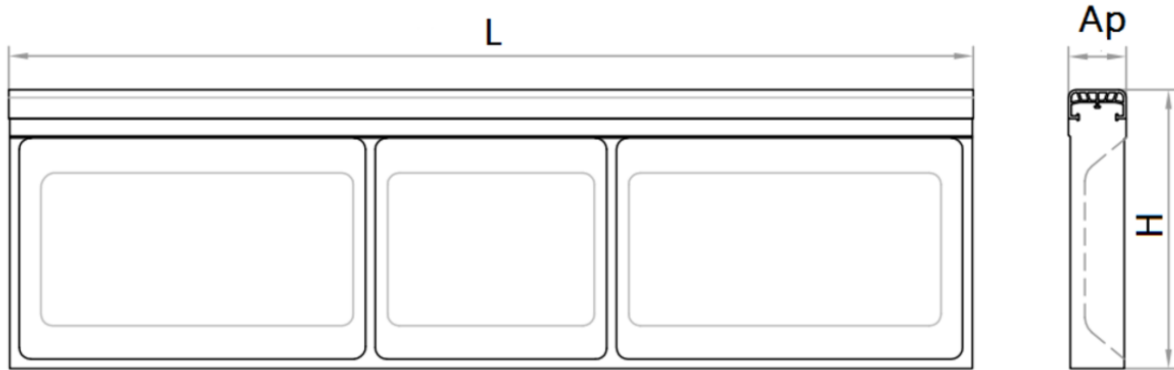

BORDILLOS ACO SPORT ELASTIC KERB 60X1000MM H400 BLANCO

Bordillo ACO SPORT ELASTIC KERB fabricado en hormigón polímero con protector integrado de EPDM color Blanco de 1000 mm de longitud, 60 mm de ancho y 400 mm de alto. Peso: 23,7 kg.

Dimensiones:

Modelo ELASTIC KERB 400

Longitud (mm)	1000
Altura ext. (mm)	400
Peso (kg)	23,7
Ancho perfil (mm)	60
Color	Blanco