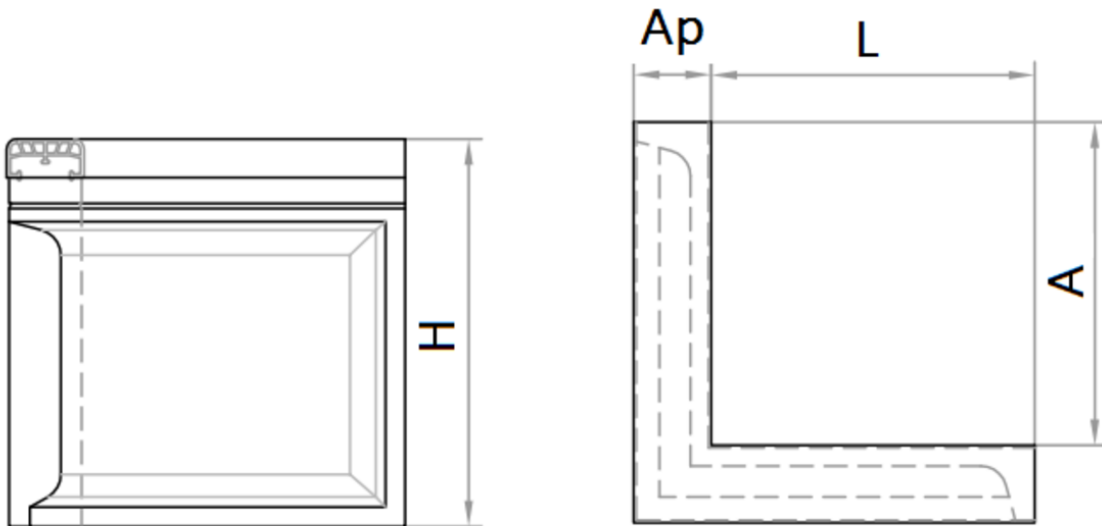

# BORDILLOS ESQUINA ACO SPORT ELASTIC KERB 50X250MM H250 BLANCO

Bordillo esquina ACO SPORT ELASTIC KERB fabricado en hormigón polímero con protector integrado de EPDM color Blanco de 250x250 mm de longitud, 50 mm de ancho y 250 mm de alto. Peso: 8,9 kg.

## Dimensiones:

Modelo ELASTIC KERB 250

Longitud (mm)	250
Ancho ext. (mm)	250
Altura ext. (mm)	250
Peso (kg)	8,9
Ancho perfil (mm)	50
Color	Blanco