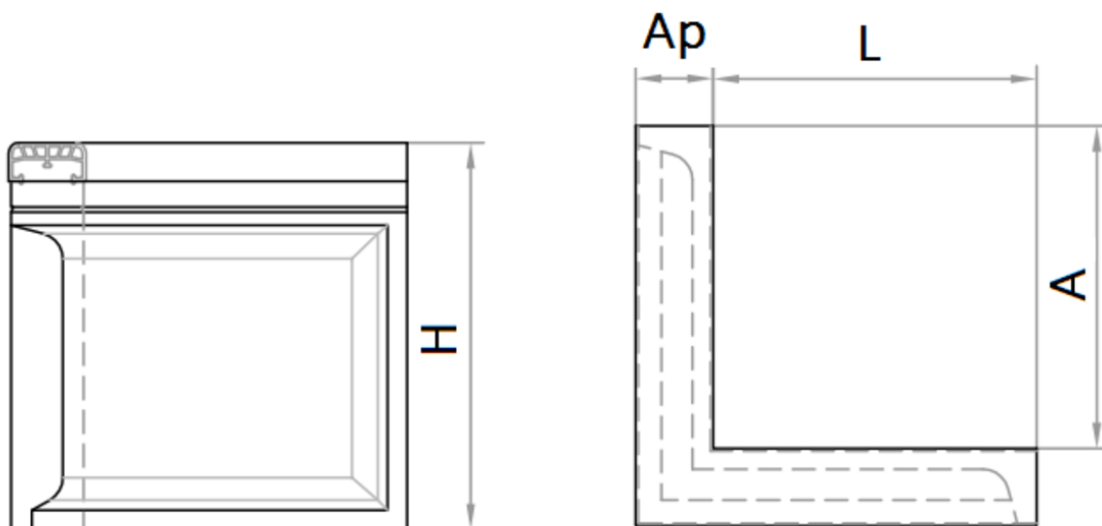

PERFIS ÂNGULO ACO SPORT ELASTIC KERB 50X250MM H250 BRANCO

Perfis em ângulo ACO SPORT ELASTIC KERB fabricado em betão polímero com protector de borracha integrado em EPDM cor Branco de 250x250 mm de comprimento, 50 mm de largura e 250 mm de altura. Peso: 8,9 kg.

Dimensões:

Modelo ELASTIC KERB 250

Comprimento (mm)	250
Largura ext. (mm)	250
Altura ext. (mm)	250
Peso (Kg)	8,9
Ancho perfil (mm)	50
Cor	Branco