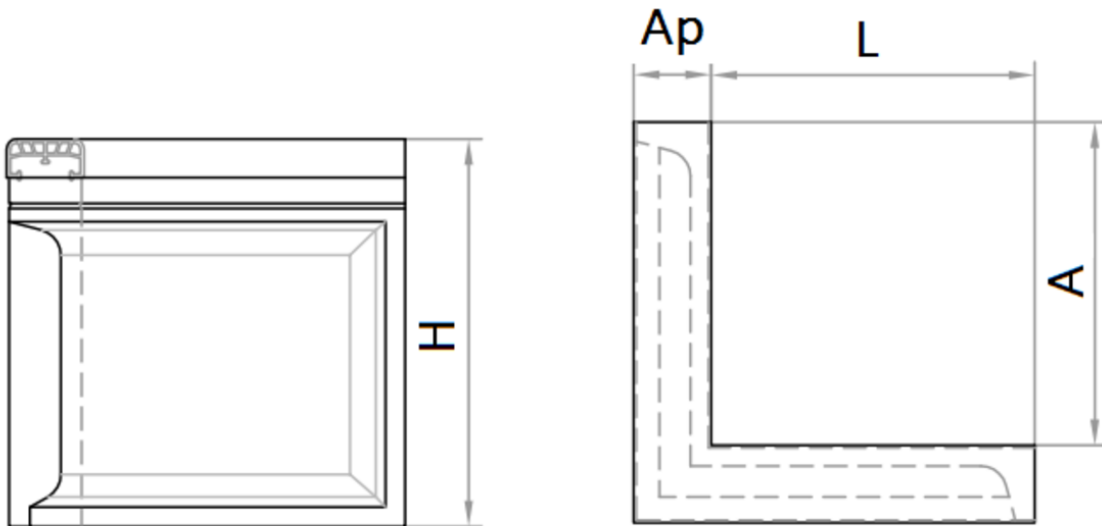

BORDILLOS ESQUINA ACO SPORT ELASTIC KERB 60X250MM H400 BLANCO

Bordillo esquina ACO SPORT ELASTIC KERB fabricado en hormigón polímero con protector integrado de EPDM color Blanco de 250x250 mm de longitud, 60 mm de ancho y 400 mm de alto. Peso: 13,2 kg.

Dimensiones:

Modelo ELASTIC KERB 400

Longitud (mm)	250
Ancho ext. (mm)	250
Altura ext. (mm)	400
Peso (kg)	13,2
Ancho perfil (mm)	60
Color	Blanco