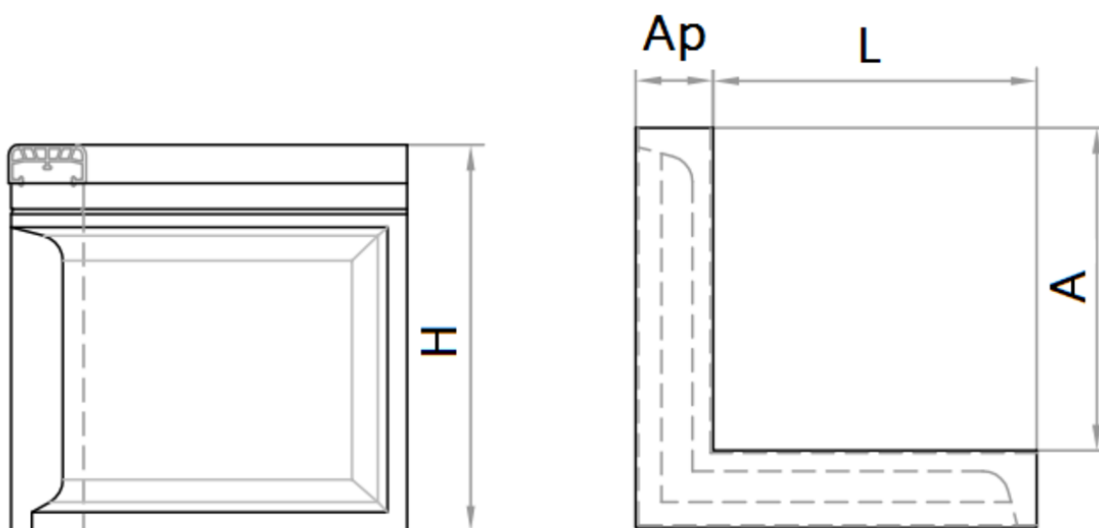

# PERFIS ÂNGULO ACO SPORT ELASTIC KERB 60X250MM H400 BRANCO

Perfis em ângulo ACO SPORT ELASTIC KERB fabricado em betão polímero com protector de borracha integrado em EPDM cor Branco de 250x250 mm de comprimento, 60 mm de largura e 400 mm de altura. Peso: 13,2 kg.

#### Dimensões:

Modelo ELASTIC KERB 400

Comprimento (mm)	250
Largura ext. (mm)	250
Altura ext. (mm)	400
Peso (Kg)	13,2
Ancho perfil (mm)	60
Cor	Branco