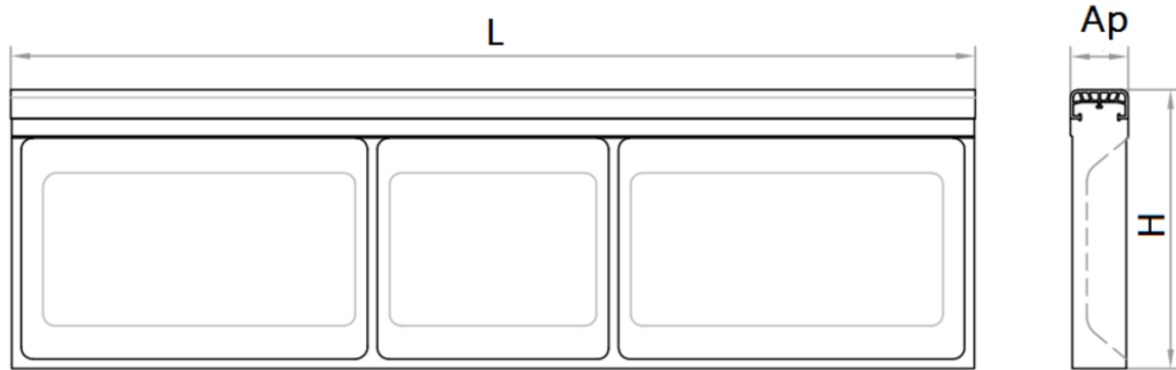

BORDILLOS ACO SPORT ELASTIC KERB 60X1000MM H300 NEGRO

Bordillo ACO SPORT ELASTIC KERB fabricado en hormigón polímero con protector integrado de EPDM color negro de 1000 mm de longitud, 60 mm de ancho y 300 mm de alto. Peso: 18,3 kg.

Dimensiones:

Modelo ELASTIC KERB 300

Longitud (mm)	1000
Altura ext. (mm)	300
Peso (kg)	18,3
Ancho perfil (mm)	60
Color	negro