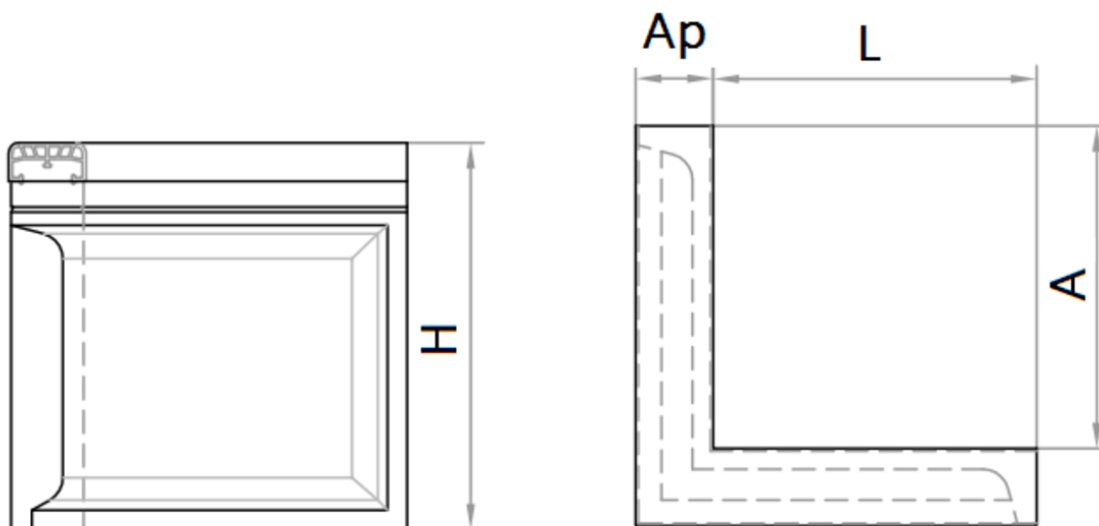

PERFIS ÂNGULO ACO SPORT ELASTIC KERB 50X250MM H250 PRETO

Perfis em ângulo ACO SPORT ELASTIC KERB fabricado em betão polímero com protector de borracha integrado em EPDM cor preto de 250x250 mm de comprimento, 50 mm de largura e 250 mm de altura. Peso: 8,9 kg.

Dimensões:

Modelo ELASTIC KERB 250

Comprimento (mm)	250
Largura ext. (mm)	250
Altura ext. (mm)	250
Peso (Kg)	8,9
Ancho perfil (mm)	50
Cor	preto