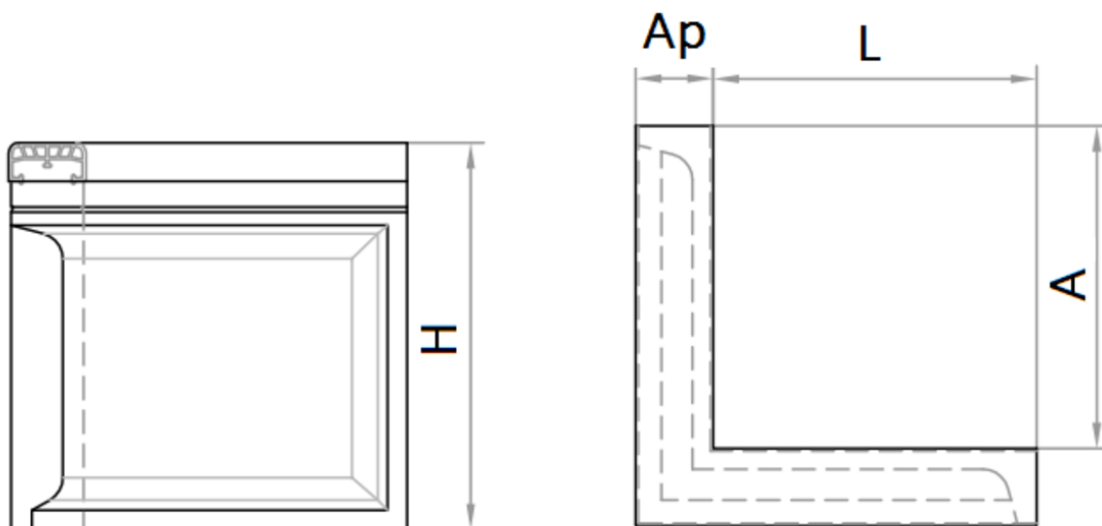

PERFIS ÂNGULO ACO SPORT ELASTIC KERB 60X250MM H400 PRETO

Perfis em ângulo ACO SPORT ELASTIC KERB fabricado em betão polímero com protector de borracha integrado em EPDM cor preto de 250x250 mm de comprimento, 60 mm de largura e 400 mm de altura. Peso: 13,2 kg.

Dimensões:

Modelo ELASTIC KERB 400

Comprimento (mm)	250
Largura ext. (mm)	250
Altura ext. (mm)	400
Peso (Kg)	13,2
Ancho perfil (mm)	60
Cor	preto