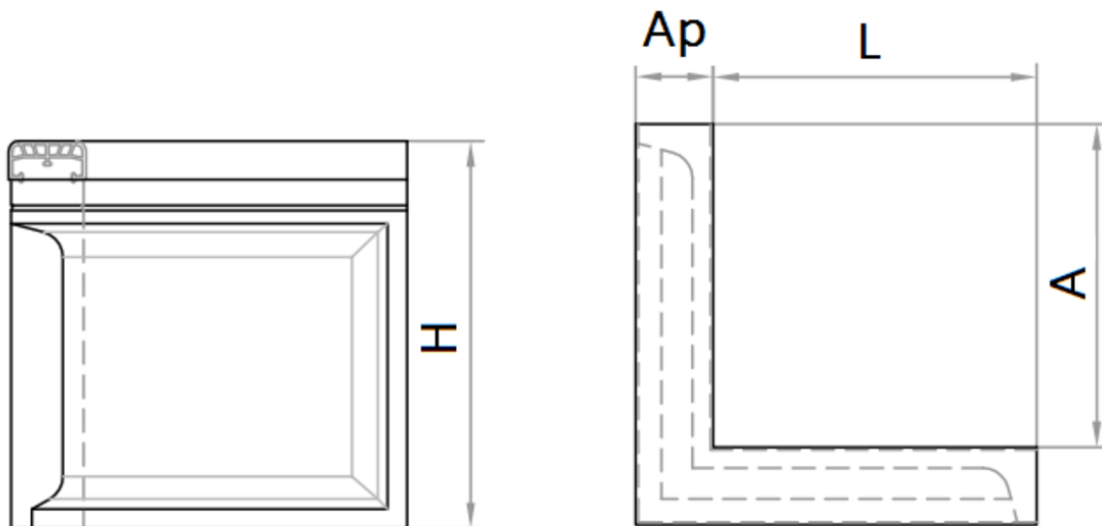

BORDILLOS ESQUINA ACO SPORT ELASTIC KERB 60X250MM H300 NEGRO

Bordillo esquina ACO SPORT ELASTIC KERB fabricado en hormigón polímero con protector integrado de EPDM color negro de 250x250 mm de longitud, 60 mm de ancho y 300 mm de alto. Peso: 12,5 kg.

Dimensiones:

Modelo ELASTIC KERB 300

Longitud (mm)	250
Ancho ext. (mm)	250
Altura ext. (mm)	300
Peso (kg)	12,5
Ancho perfil (mm)	60
Color	negro