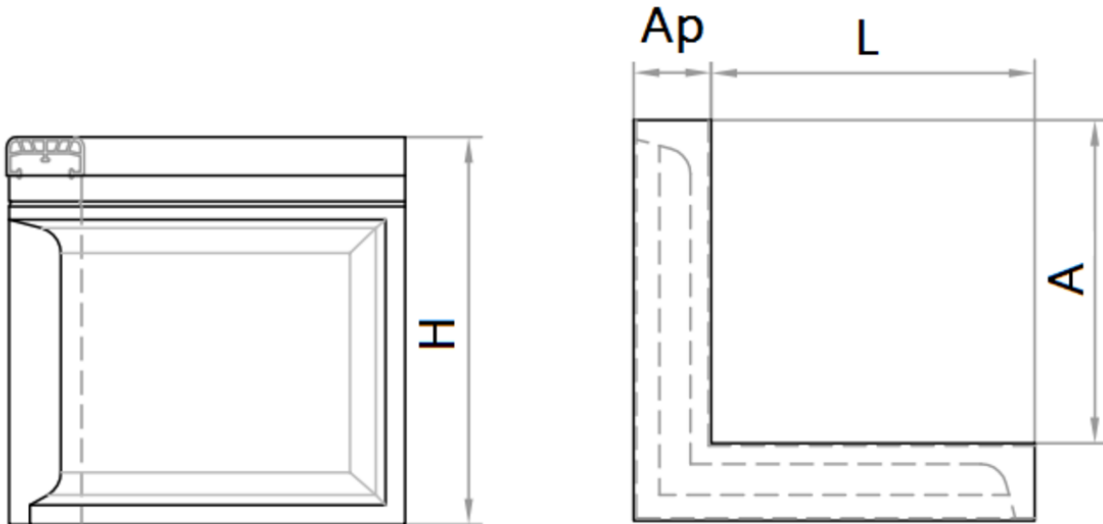

# BORDILLOS ESQUINA ACO SPORT ELASTIC KERB 60X250MM H300 BLANCO

Bordillo esquina ACO SPORT ELASTIC KERB fabricado en hormigón polímero con protector integrado de EPDM color Blanco de 250x250 mm de longitud, 60 mm de ancho y 300 mm de alto. Peso: 12,5 kg.

## Dimensiones:

**Modelo** ELASTIC KERB 300

<b>Longitud (mm)</b>	250
<b>Ancho ext. (mm)</b>	250
<b>Altura ext. (mm)</b>	300
<b>Peso (kg)</b>	12,5
<b>Ancho perfil (mm)</b>	60
<b>Color</b>	Blanco