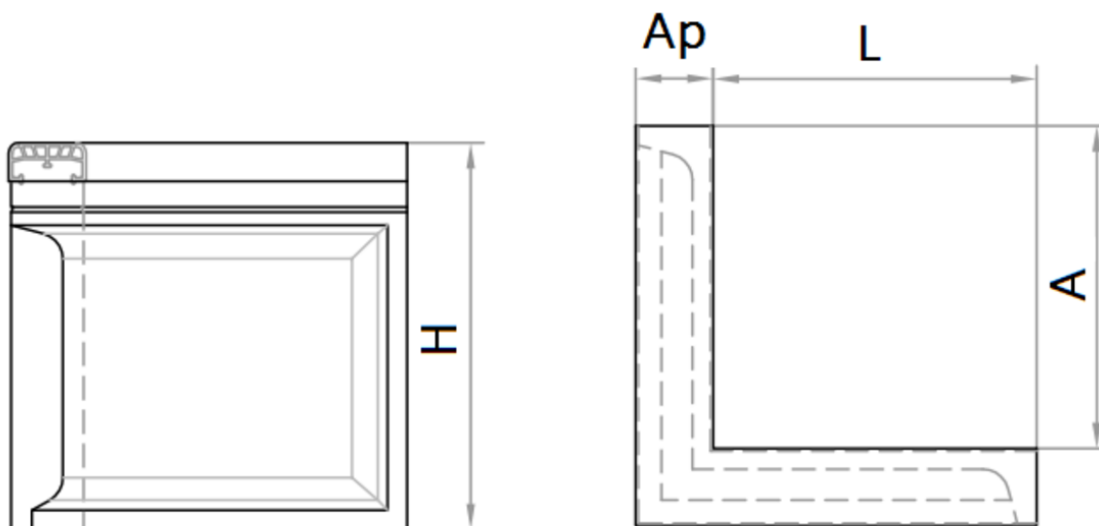

# PERFIS ÂNGULO ACO SPORT ELASTIC KERB 60X250MM H300 BRANCO

Perfis em ângulo ACO SPORT ELASTIC KERB fabricado em betão polímero com protector de borracha integrado em EPDM cor Branco de 250x250 mm de comprimento, 60 mm de largura e 300 mm de altura. Peso: 12,5 kg.

#### Dimensões:

Modelo ELASTIC KERB 300

Comprimento (mm)	250
Largura ext. (mm)	250
Altura ext. (mm)	300
Peso (Kg)	12,5
Ancho perfil (mm)	60
Cor	Branco