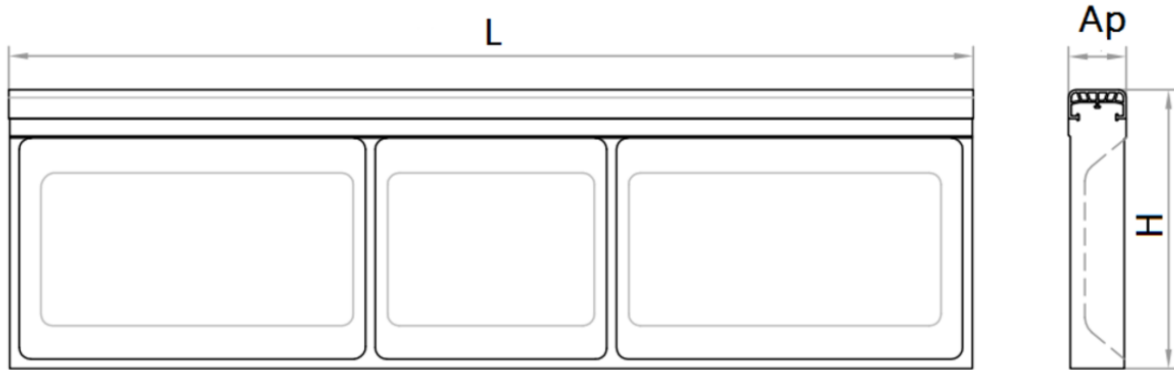

# BORDILLOS ACO SPORT ELASTIC KERB 60X500MM H300 NEGRO

Bordillo ACO SPORT ELASTIC KERB fabricado en hormigón polímero con protector integrado de EPDM color negro de 500 mm de longitud, 60 mm de ancho y 300 mm de alto. Peso: 9,2 kg.

## Dimensiones:

**Modelo** ELASTIC KERB 300

<b>Longitud (mm)</b>	500
<b>Altura ext. (mm)</b>	300
<b>Peso (kg)</b>	9,2
<b>Ancho perfil (mm)</b>	60
<b>Color</b>	negro