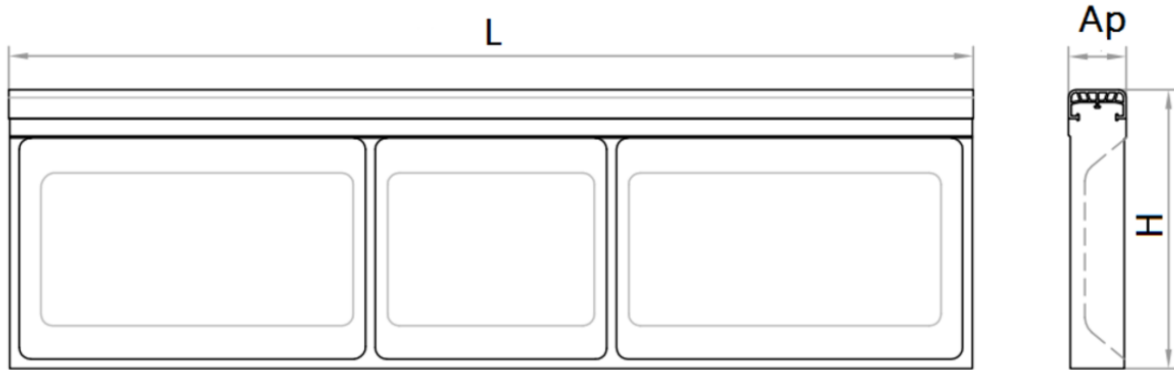

# BORDILLOS ACO SPORT ELASTIC KERB 60X500MM H400 NEGRO

Bordillo ACO SPORT ELASTIC KERB fabricado en hormigón polímero con protector integrado de EPDM color negro de 500 mm de longitud, 60 mm de ancho y 400 mm de alto. Peso: 10,5 kg.

## Dimensiones:

**Modelo** ELASTIC KERB 400

<b>Longitud (mm)</b>	500
<b>Altura ext. (mm)</b>	400
<b>Peso (kg)</b>	10,5
<b>Ancho perfil (mm)</b>	60
<b>Color</b>	negro