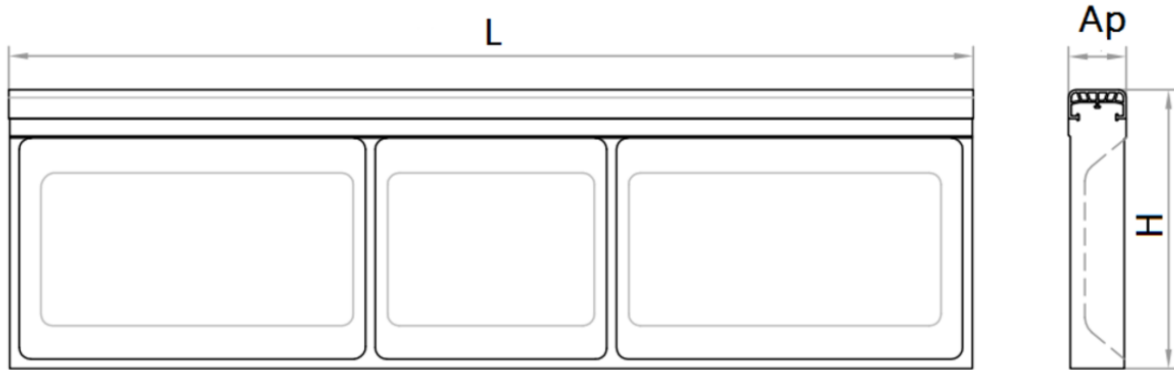

BORDILLOS ACO SPORT ELASTIC KERB 50X1000MM H200 BLANCO

Bordillo ACO SPORT ELASTIC KERB fabricado en hormigón polímero con protector integrado de EPDM color Blanco de 1000 mm de longitud, 50 mm de ancho y 200 mm de alto. Peso: 12,5 kg.

Dimensiones:

Modelo	ELASTIC KERB 200
Longitud (mm)	1000
Altura ext. (mm)	200
Peso (kg)	12,5
Ancho perfil (mm)	50
Color	Blanco