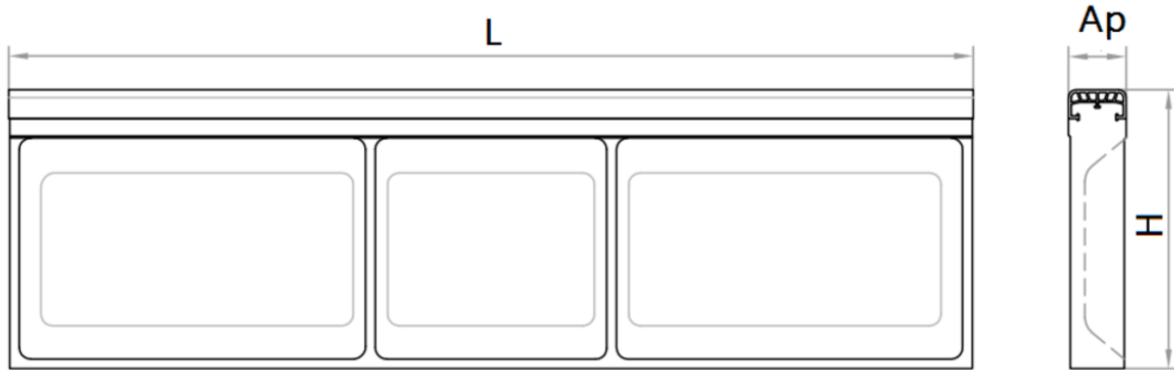

# BORDILLOS ACO SPORT ELASTIC KERB 100X1000MM H250 NEGRO

Bordillo ACO SPORT ELASTIC KERB fabricado en hormigón polímero con protector integrado de EPDM color negro de 1000 mm de longitud, 100 mm de ancho y 250 mm de alto. Peso: 26,8 kg.

## Dimensiones:

Modelo ELASTIC KERB 250

Longitud (mm)	1000
Altura ext. (mm)	250
Peso (kg)	26,8
Ancho perfil (mm)	100
Color	negro