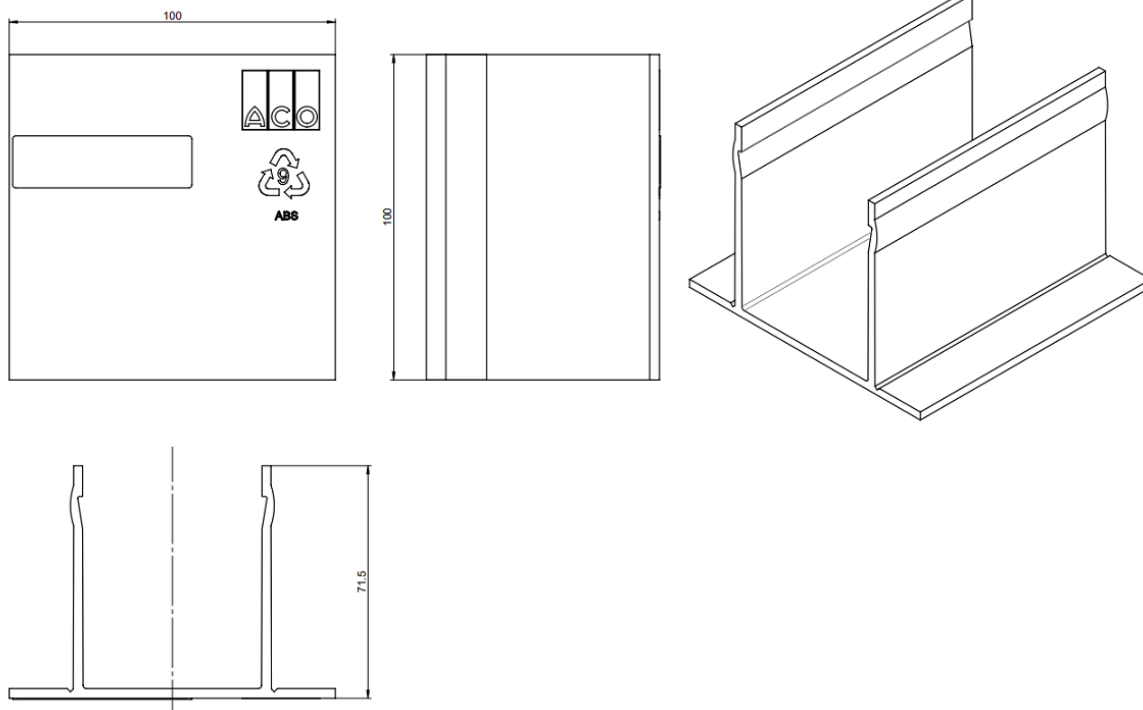

CONECTOR UNIÓN CENTRADA P/CNL SLIMLINE GARDEN

Conector unión centrada de plástico, para canales ACO SLIMLINE GARDEN. Longitud de 100 mm, ancho de 100 mm y una altura total de 71,5 mm. Peso: 0,12 kg

Dimensiones

Material	plástico
Peso (Kg)	0,12
Longitud (mm)	100
Ancho (mm)	100
Altura (mm)	71,5