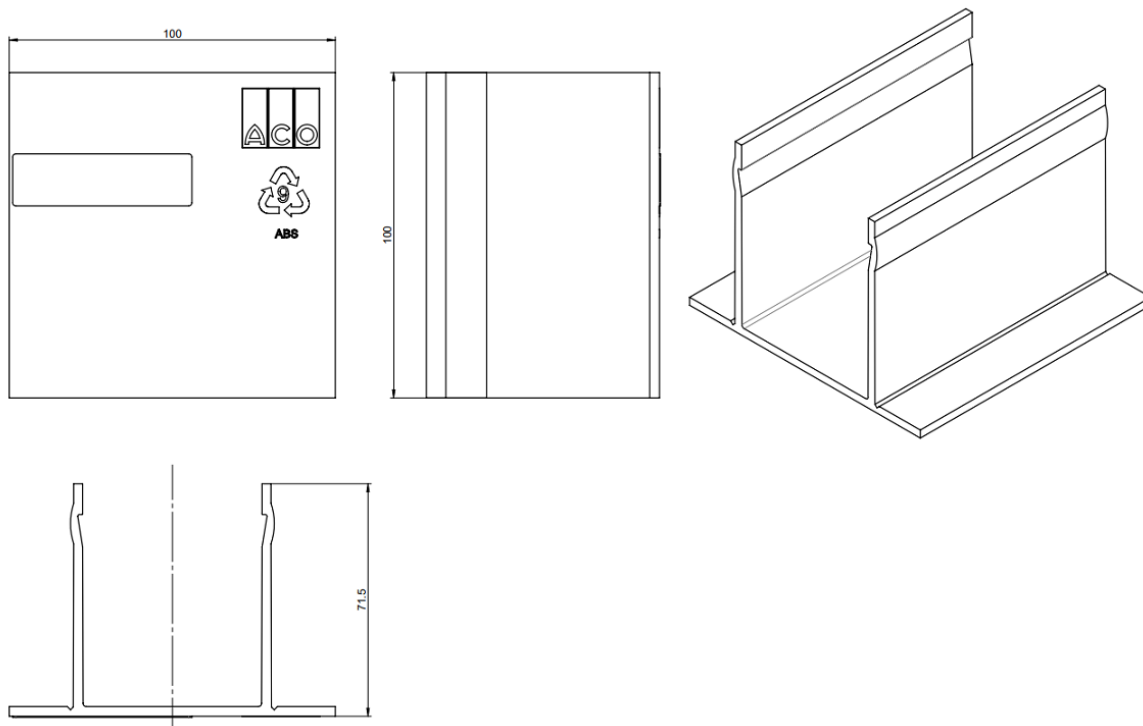

# CONECTOR UNIÃO CENTRADA P/CNL SLIMLINE GARDEN

Conector união centrada de plástico, para canais ACO SLIMLINE GARDEN. Comprimento de 100 mm, largura de 100 mm e uma altura total de 71,5 mm. Peso: 0,12 kg

## Dimensões

Material	plástico
Peso (Kg)	0,12
Comprimento (mm)	100
Largura (mm)	100
Altura (mm)	71,5