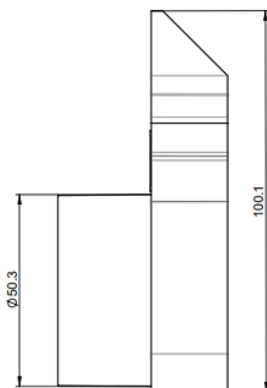

# TAMPÃO C/ SAIDA DN/OD 50 P/CNL SLIMLINE GARDEN

Tampão com união para tubagem DN/OD 50 em plástico, para canais ACO SLIMLINE GARDEN -. Comprimento de 44,5 mm, altura exterior 100 mm e largura exterior 58 mm. Peso: 0,03 kg.

## Dimensões

Material	plástico
Peso (kg)	0,03
Comprimento (mm)	44,5
Largura (mm)	58
Altura (mm)	100
Saída	DN/OD 50