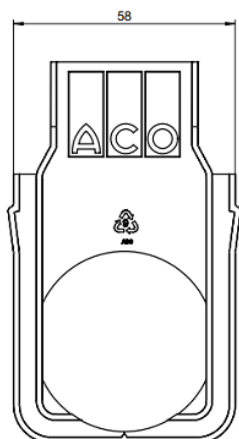

# TAMPÃO C/ SAIDA DN/OD 50 P/CNL SLIMLINE GARDEN

Tampão com união para tubagem DN/OD 50 em plástico, para canais ACO SLIMLINE GARDEN -. Comprimento de 44,5 mm, altura exterior 100 mm e largura exterior 58 mm. Peso: 0,03 kg.

## Dimensões

Material	plástico
Peso (kg)	0,03
Comprimento (mm)	44,5
Largura (mm)	58
Altura (mm)	100
Saída	DN/OD 50