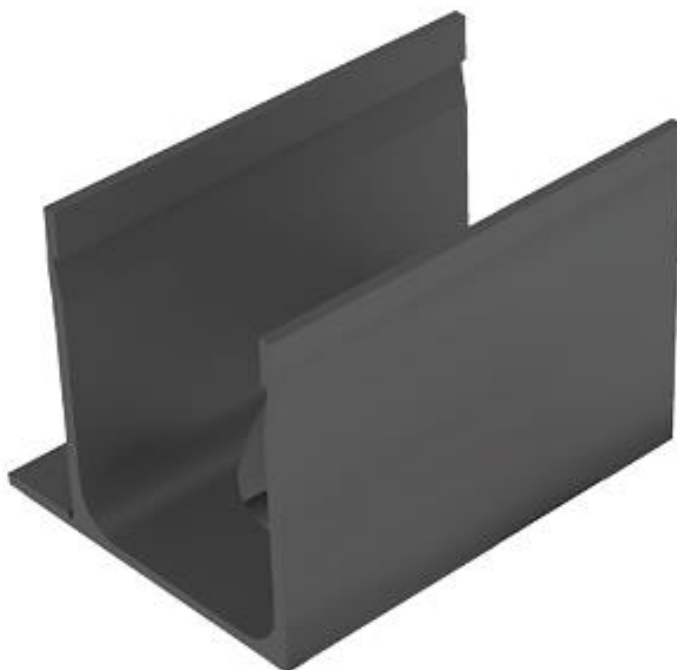

CONECTOR UNIÓN EXCÉNTRICA P/CNL SLIMLINE GARDEN

Conector unión excéntrica de plástico, para canales ACO SLIMLINE GARDEN. Longitud de 100 mm, ancho de 100 mm y una altura total de 71,5 mm. Peso: 0,12 kg

Dimensiones

Material	plástico
Peso (Kg)	0,12
Longitud (mm)	100
Ancho (mm)	100
Altura (mm)	71,5