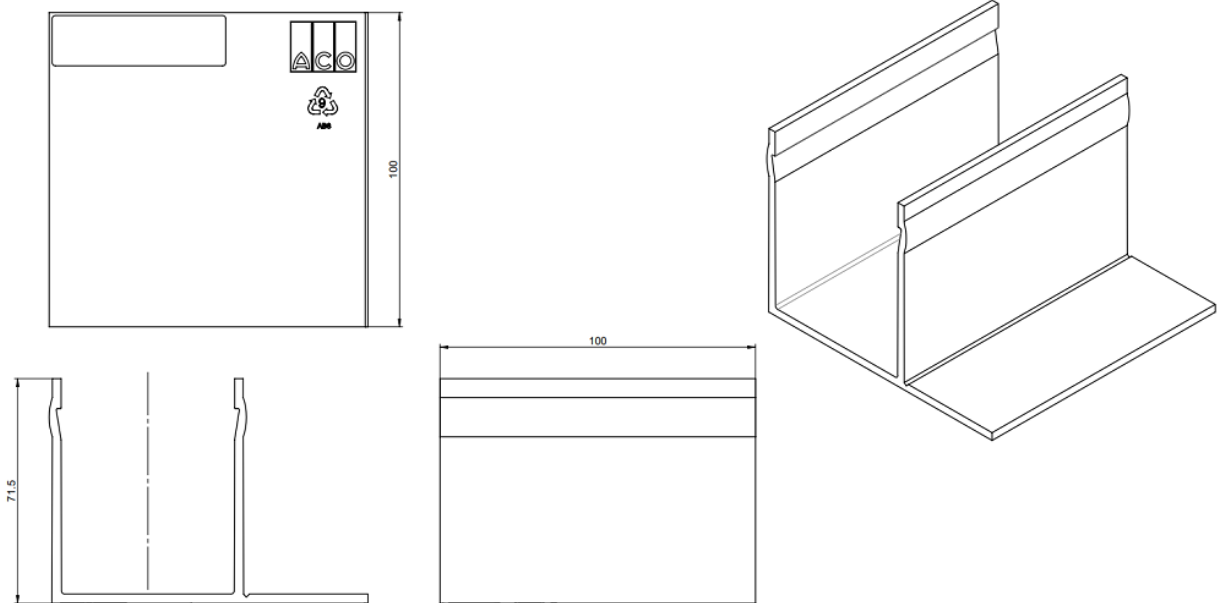

CONECTOR UNIÓN EXCÉNTRICA P/CNL SLIMLINE GARDEN

Conector unión excéntrica de plástico, para canales ACO SLIMLINE GARDEN. Longitud de 100 mm, ancho de 100 mm y una altura total de 71,5 mm. Peso: 0,12 kg

Dimensiones

Material	plástico
Peso (Kg)	0,12
Longitud (mm)	100
Ancho (mm)	100
Altura (mm)	71,5