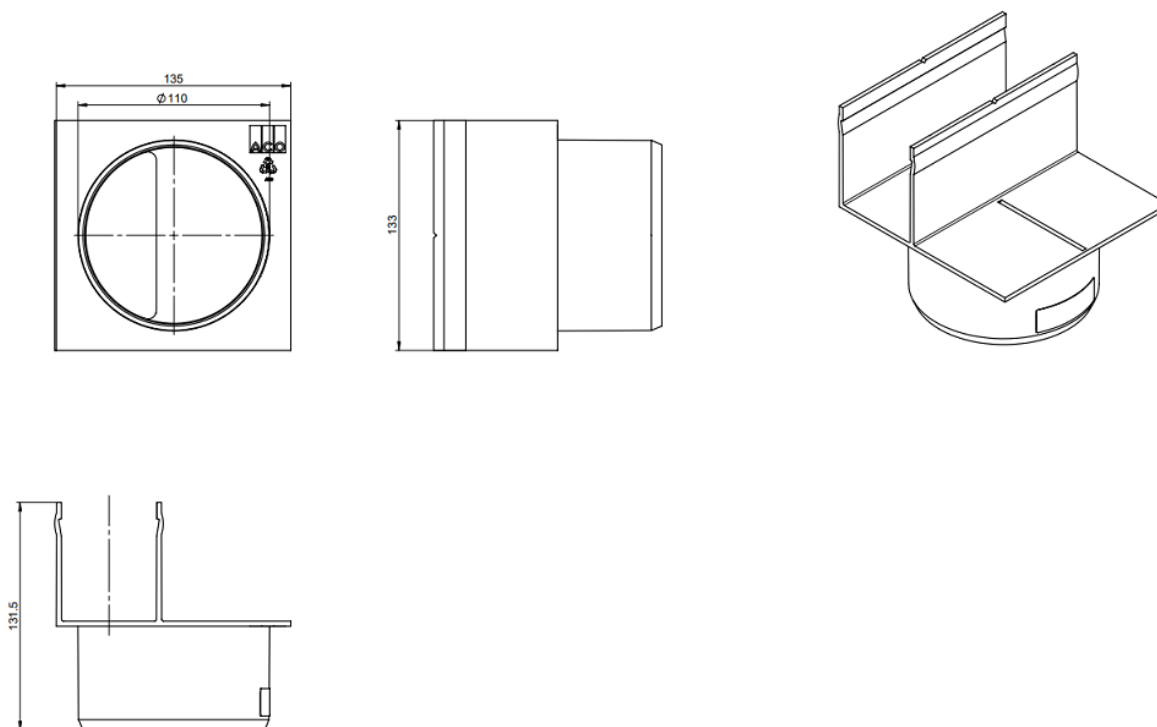

# ADAPTADOR PLASTICO V DN110 P/CNL SLIMLINE GARDEN

Adaptador com saída vertical DN110 para canais ACO SLIMLINE GARDEN, fabricado em plástico. Comprimento 135 mm, altura exterior 131,5 mm e largura exterior 133 mm. Peso: 0,12 kg.

## Dimensões

Modelo SLIMLINE GARDEN -

Comprimento (mm)	135
Largura (mm)	133
Altura ext. (mm)	131,5
Peso (kg)	0,12