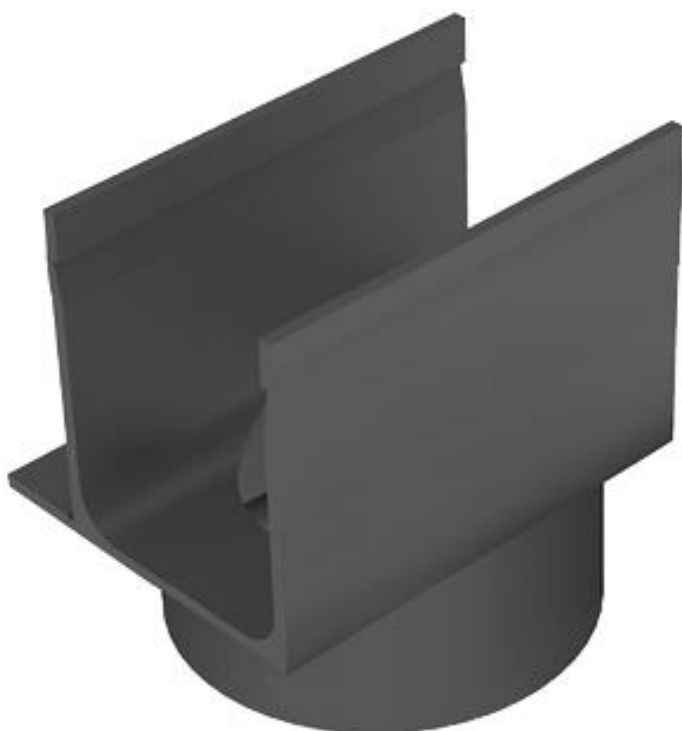

# ADAPTADOR PLASTICO V DN110 P/CNL SLIMLINE GARDEN

Adaptador com saída vertical DN110 para canais ACO SLIMLINE GARDEN, fabricado em plástico. Comprimento 135 mm, altura exterior 131,5 mm e largura exterior 133 mm. Peso: 0,12 kg.

## Dimensões

Modelo SLIMLINE GARDEN -

Comprimento (mm)	135
Largura (mm)	133
Altura ext. (mm)	131,5
Peso (kg)	0,12