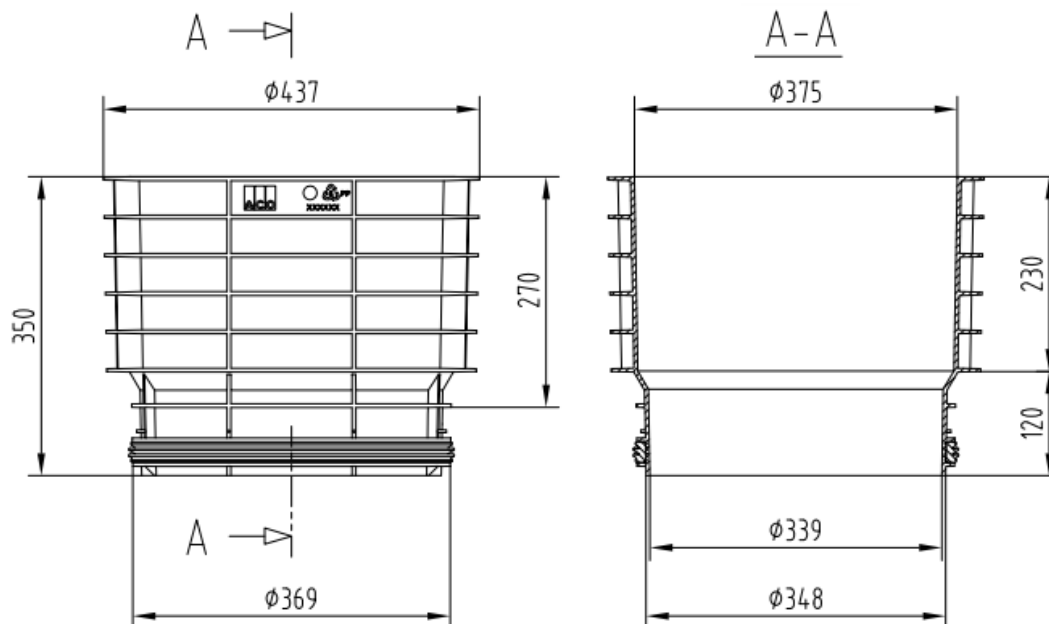

TUBAGEM DE INSPECÇÃO/ELEVAÇÃO

Realce camara acesso para limpeza em sistemas ACO STORMBRIXX HD600 em Polipropileno e para instalação com envolvente em betão. Peso: 2,6 kg.

Dimensões

Material	Polipropileno
Peso (kg)	2,6