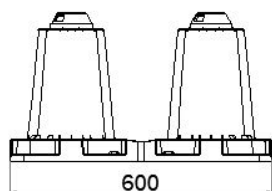

CORPO DE MEDIO MÓDULO 600 HD

Corpo principal do sistema ACO STORMBRIXX HD600 em Polipropileno. Com 8 pilares de reforço e com sistema de montagem integrado. De 1205 de comprimento, 602 mm de largura e 342 mm de altura. Peso: 10 kg.

Dimensões

Material	Polipropileno
Comprimento (mm)	1205
Largura (mm)	602
Altura (mm)	342
Peso (kg)	10