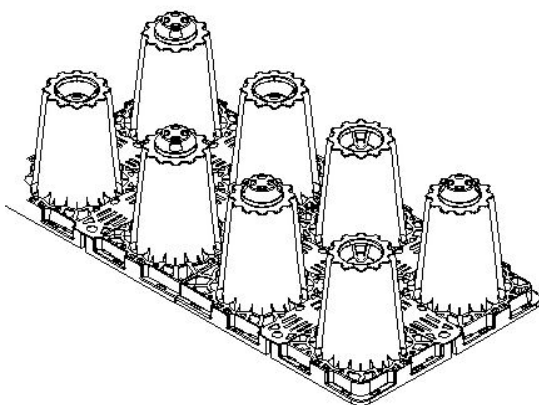

CORPO DE MEDIO MÓDULO 600 HD

Corpo principal do sistema ACO STORMBRIXX HD600 em Polipropileno. Com 8 pilares de reforço e com sistema de montagem integrado. De 1205 de comprimento, 602 mm de largura e 342 mm de altura. Peso: 10 kg.

Dimensões

Material	Polipropileno
Comprimento (mm)	1205
Largura (mm)	602
Altura (mm)	342
Peso (kg)	10