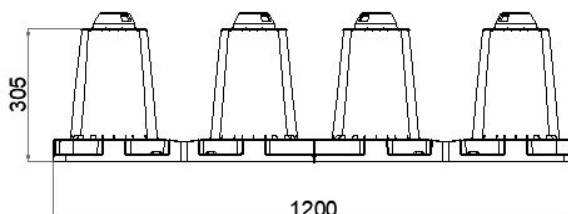

CORPO DE MEDIO MÓDULO 600 HD

Corpo principal do sistema ACO STORMBRIXX HD600 em Polipropileno. Com 8 pilares de reforço e com sistema de montagem integrado. De 1205 de comprimento, 602 mm de largura e 342 mm de altura. Peso: 10 kg.

Dimensões

Material	Polipropileno
Comprimento (mm)	1205
Largura (mm)	602
Altura (mm)	342
Peso (kg)	10