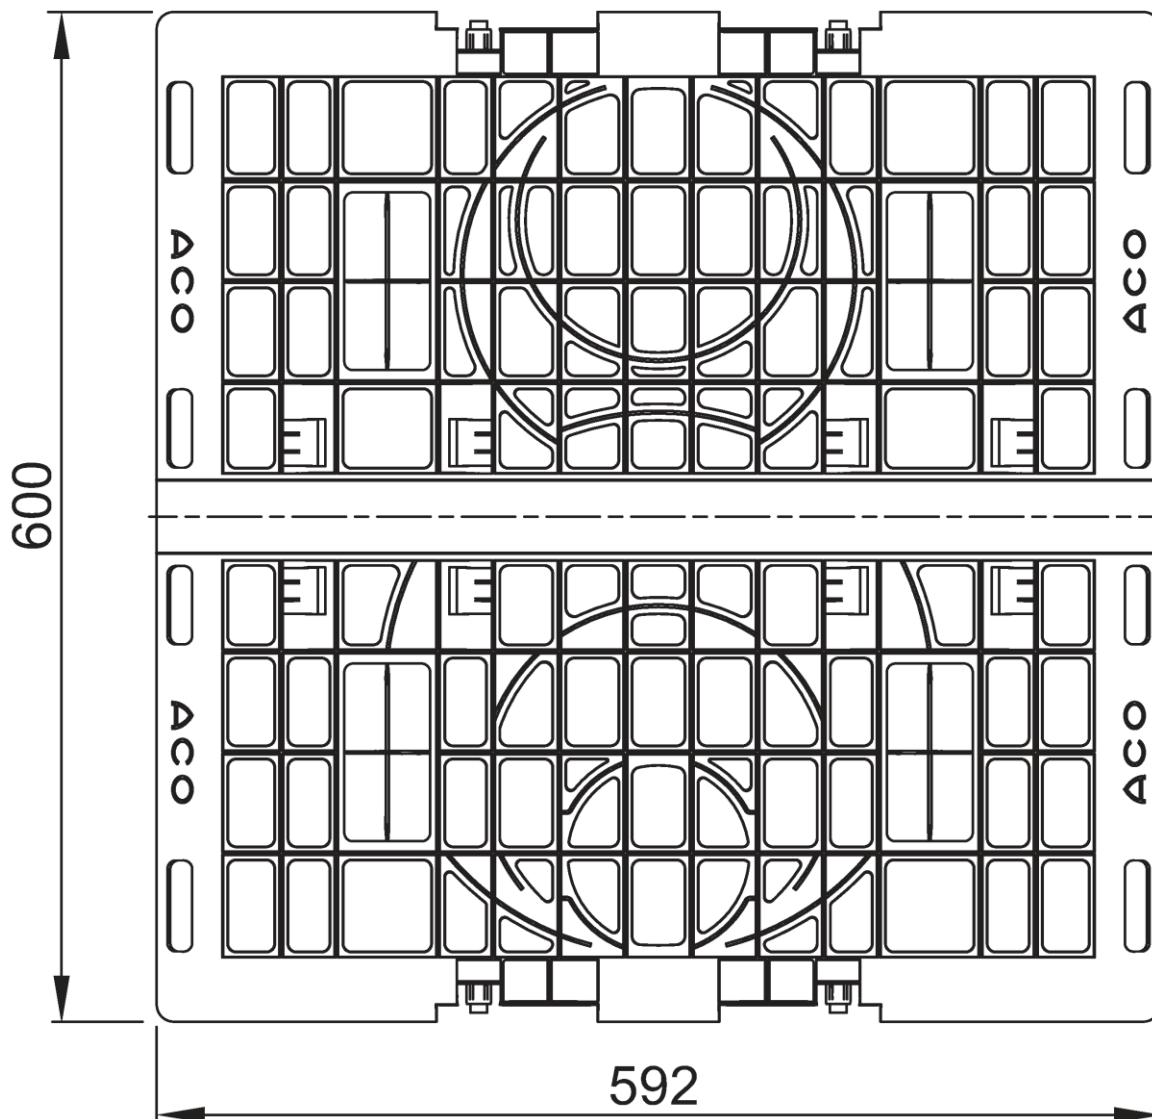

PAINEL LATERAL 600 HD

Painel lateral do sistema ACO STORMBRIX HD600 em GFK. De 600 de comprimento, 32 mm de largura e 592 mm de altura. Peso: 1,8 kg.

Dimensões

Material	GFK
Comprimento (mm)	600
Largura (mm)	32
Altura (mm)	592
Peso (kg)	1,8