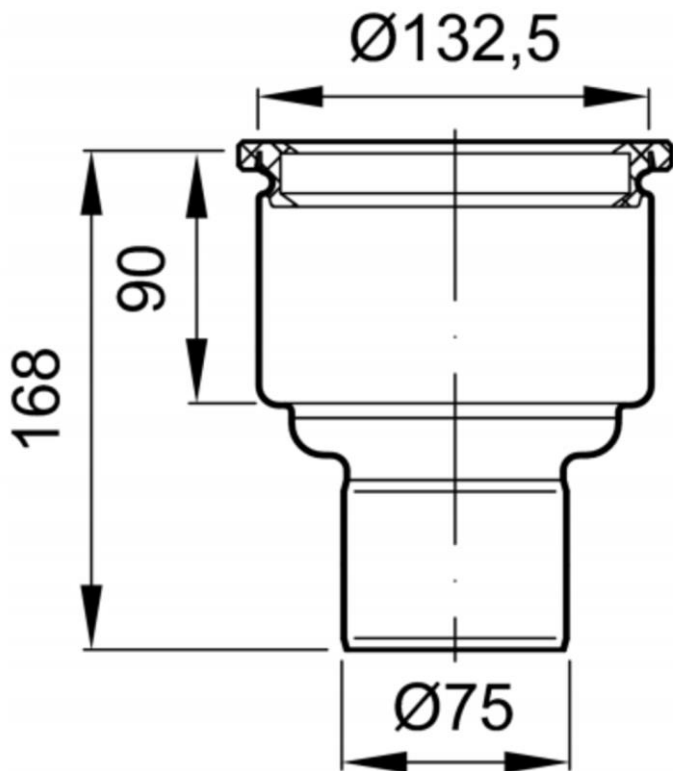

FONDO SUM N/SIF AISI304 EG150 TELESCOPICO Ø132,5MM S/V DN75

Fondo sumidero no sifónico de acero inoxidable AISI 304, tipo ACO EG150, de baja altura, de medidas Ø132,5 mm, salida vertical de DN75, cuerpo redondeado para facilitar la limpieza. Acabado decapado y pasivado.
Artículo: 00405066

Dimensiones:

Material	AISI304
DN (mm)	75
D fondo (mm)	Ø110
H exterior (mm)	168