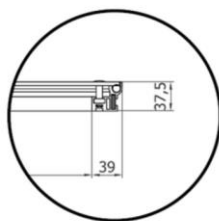

TOPTEK SOLID AL 800X800 H37,5 A15

Tapa de registro estanca de aluminio, tipo ACO TOPTEK SOLID, de medidas de luz libre 800x800mm y de marco exterior 878x878mm, altura exterior de 37,5 mm, apta para clase de carga A15, según normativa EN124. Incluye junta de NBR para asegurar la estanqueidad, patas de anclaje al hormigón y unión de tapa al marco mediante tornillos tipo allen.

Dimensiones

Modelo	TOPTEK SOLID
Material	ALUMINIO
Peso (kg)	17
Medidas luz libre AxB (mm)	800x800
Medidas ext. CxD (mm)	878x878
Clase de carga máxima	A15
Asistida	No
H (mm)	37,5