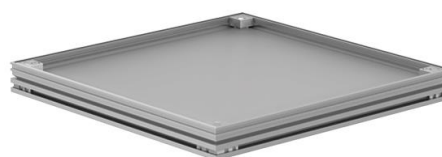

TOPTTEK UNIFACE SMART AL 600X600 H50 L15

Tapa de registro estanca de aluminio, tipo ACO TOPTTEK UNIFACE SMART, de medidas de luz libre 600x600mm y de marco exterior 700x700mm, altura exterior de 50 mm, apta para clase de carga L15, según normativa EN1253-4. Tapa ligera con relleno incorporado y espacio de 15mm para baldosas que reduce considerablemente el peso final. Incluye junta de NBR para asegurar la estanqueidad, patas de anclaje al hormigón y unión de tapa al marco mediante tornillos tipo allen.

Artículo:00415161

Características

- Aplicables a suelos de hormigón, con baldosas o suelos de resinas
- Disponible también en versión multitapa y con sistema de apertura servoasistida
- Totalmente estanca a olores y líquidos, gracias a una doble junta de seguridad
- Preparadas para ser rellenas de diferentes materiales: Hormigón, baldosas, resinas,...
- Junta adicional para evitar la entrada de tierra entre marco y tapa

Dimensiones

Modelo	TOPTTEK UNIFACE SMART
Material	ALUMINIO
Peso (kg)	13,16
Medidas luz libre AxB (mm)	600x600
Medidas ext. CxD (mm)	700x700
Clase de carga máxima	L15
Asistida	No
Altura rellenable (mm)	46,5
H (mm)	50