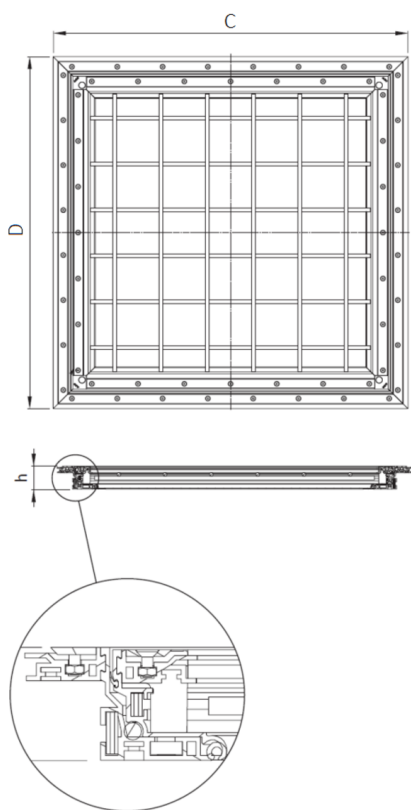

TAPA TOPTek UNIFACE VINILICO ALUMINIO 750X750 H50 CARGA L15

Tapa de registro estanca de aluminio con marco perimetral para fijación mecánica de suelos vinílicos, tipo ACO TOPTek UNIFACE VINILICO, de medidas de luz libre 750x750mm y de marco exterior 917x917mm, altura exterior de 50 mm, apta para clase de carga L15, según normativa EN124. Incluye junta de NBR para asegurar la estanqueidad, patas de anclaje al hormigon y unión de tapa al marco mediante tornillos tipo allen.

Artículo:00415809

Características:

- Aplicable para suelos vinílicos
- Disponible también en versión multitapa y con sistema de apertura servoasistida
- Totalmente estanca a olores y líquidos, gracias a una doble junta de seguridad
- Preparada para ser rellenada con pavimento vinílico
- Junta adicional para evitar la entrada de tierra entre marco y tapa

Dimensiones:

Modelo	TOPTek UNIFACE VINILICO
Material	ALUMINIO
Peso (kg)	19,5
Medidas luz libre AxB (mm)	750x750
Medidas ext. CxD (mm)	917x917
Clase de carga máxima	L15
Asistida	No
H (mm)	50