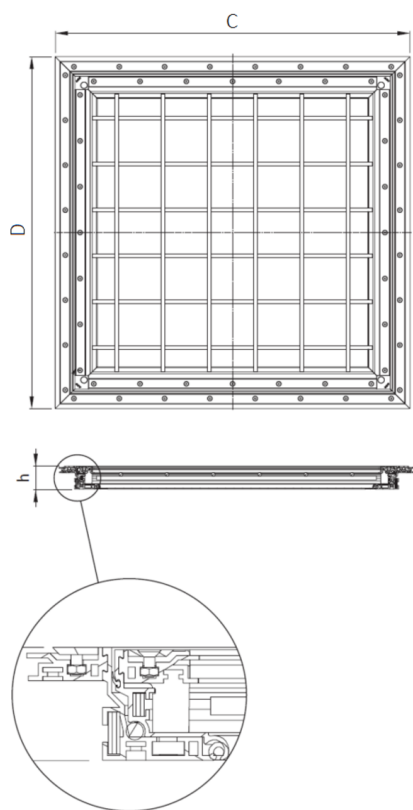

# TAPA TOPTTEK UNIFACE VINILICO ALUMINIO 750X750 H72,5 CARGA L15

Tapa de registro estanca de aluminio con marco perimetral para fijación mecánica de suelos vinílicos, tipo ACO TOPTTEK UNIFACE VINILICO, de medidas de luz libre 750x750mm y de marco exterior 917x917mm, altura exterior de 72,5 mm, apta para clase de carga L15, según normativa EN124. Incluye junta de NBR para asegurar la estanqueidad, patas de anclaje al hormigon y unión de tapa al marco mediante tornillos tipo allen.

## Características:

- Aplicable para suelos vinílicos
- Disponible también en versión multitapa y con sistema de apertura servoasistida
- Totalmente estanca a olores y líquidos, gracias a una doble junta de seguridad
- Preparada para ser rellenada con pavimento vinílico
- Junta adicional para evitar la entrada de tierra entre marco y tapa

## Dimensiones:

Modelo	TOPTTEK UNIFACE VINILICO
Material	ALUMINIO
Peso (kg)	20,4
Medidas luz libre AxB (mm)	750x750
Medidas ext. CxD (mm)	917x917
Clase de carga máxima	L15
Asistida	No
H (mm)	72,5