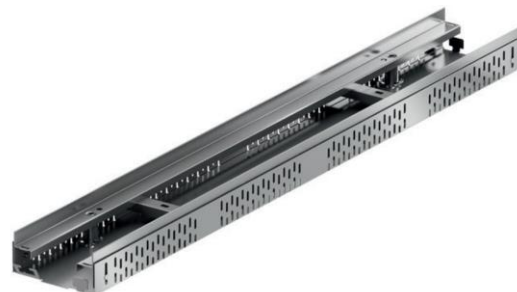

Canal ACO PROFILINE, fabricado completamente em aço inoxidável AISI 304, de 1000 mm de comprimento, altura ajustável entre 105-165 mm depois da instalação e de largura 200 mm.

Características:

- ♦ Conjunto completamente montado
- ♦ Altura ajustável depois da instalação
- ♦ Os canais pode ser montado num sistema modular
- ♦ Todos os componentes têm orifícios de drenagem lateral de 4 mm
- ♦ Os elementos dos canais permitir a coleta de água superfície e lateral
- ♦ Possibilidade de ajustar o comprimento sem cortar os canal com os elementos de compensação

Dimensões:

Modelo	PROFILINE
Material	AISI304
L Comprimento (mm)	1000
H Altura (mm)	105-165
A Largura (mm)	200