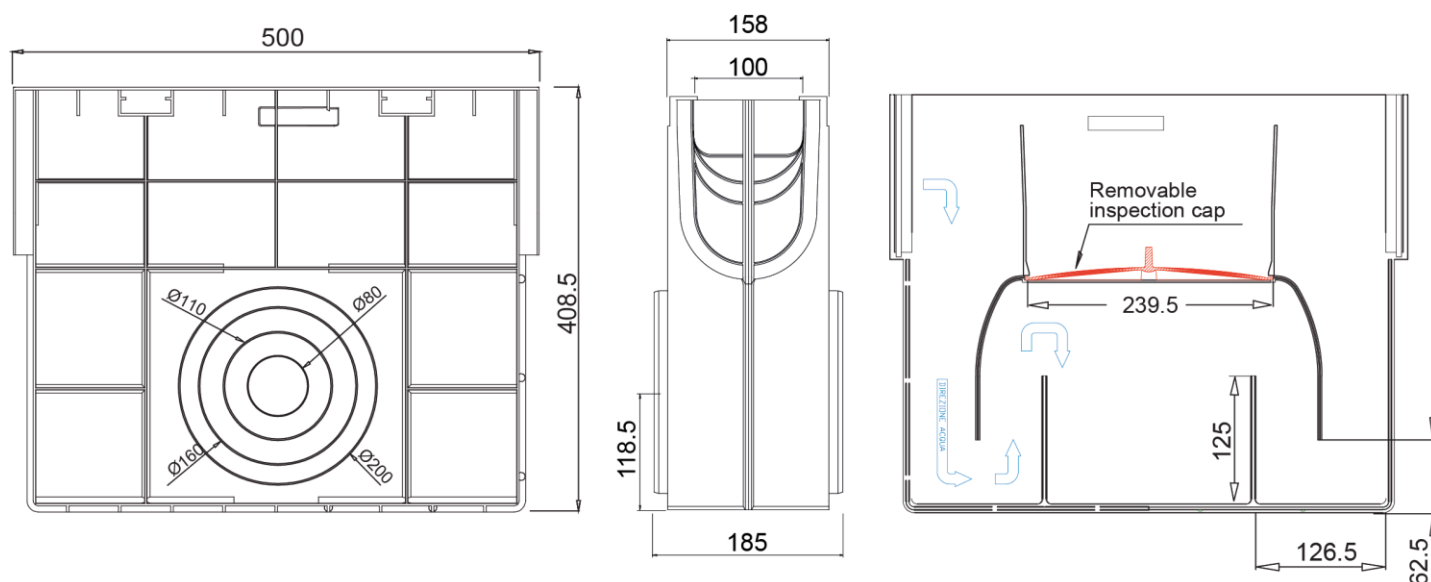

Sumidouro completo ACO XTRALINE 100 H408,50 de polietileno de alta densidade (HDPE), de classe de carga até C250 segundo EN1433. Sem grelha. Com sistema de fixação por cavilha aparafusada. Com premarca de saída horizontal 2x80/110/160/200. Comprimento total 500 mm, altura exterior 408,50 mm e largura exterior 158 mm. Largura interior nominal 100 mm. Peso: 2,50 kg.

**Dimensões:**

Modelo	XTRALINE 100
Comprimento (mm)	500
Largura (mm)	158
Altura exterior (mm)	408,50
Peso (Kg)	2,50
Saída	2x80/110/160/200
Classe de carga	C250
Material sumidouro	polietileno de alta densidade (HDPE)
Sistema Fixação	cavilha aparafusada