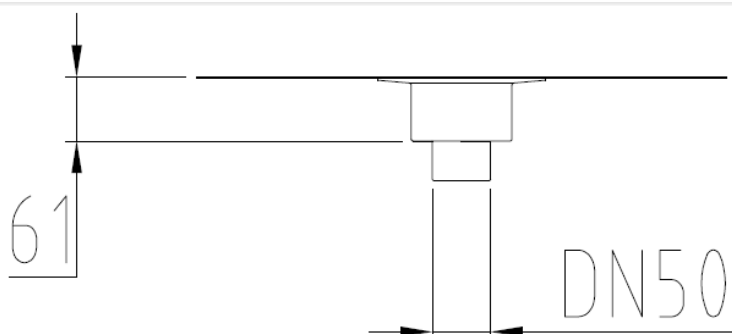

Cazoleta sin sifón para canal de ducha tipo ACO con salida DN75, fabricado en PVC y 61 de altura exterior. Con salida vertical DN50. Incluye tela impermeable de dimensiones 500x500mm. Peso: 0,15 kg.

Artículo: D0100223

Dimensiones:

Material	PVC
DN (mm)	50
H (mm)	61
Peso (kg)	0,15