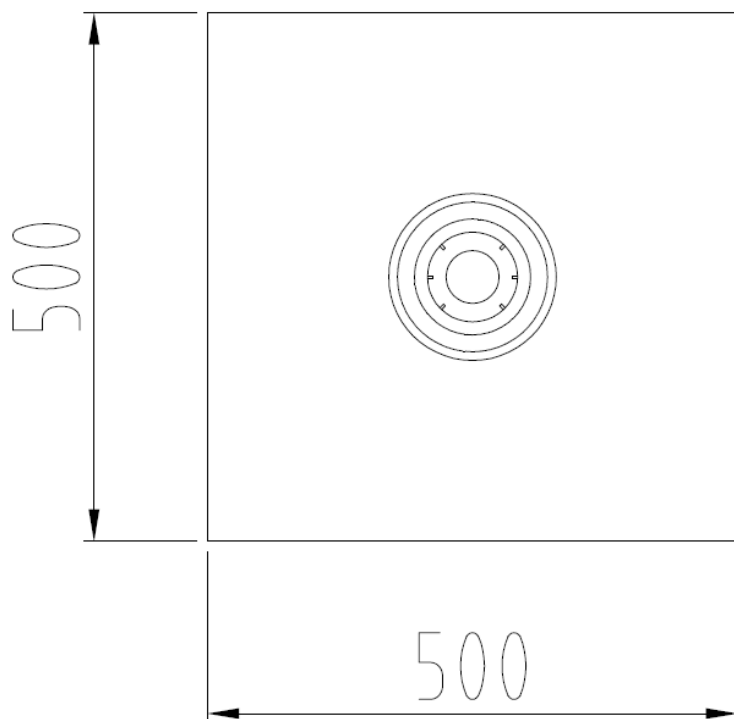

Cazoleta sin sifón para canal de ducha tipo ACO con salida DN75, fabricado en PVC y 61 de altura exterior. Con salida vertical DN50. Incluye tela impermeable de dimensiones 500x500mm. Peso: 0,15 kg.

Artículo: D0100223

Dimensiones:

Material	PVC
DN (mm)	50
H (mm)	61
Peso (kg)	0,15