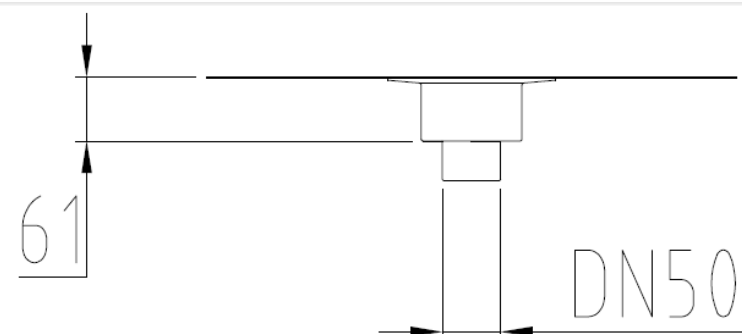

Caixa sem sifão para canal de drenagem para chuveiro tipo ACO com saída DN75, realizado em PVC e 61 mm de altura exterior. Com saída vertical DN50. Inclui tela de impermeabilização de dimensões 500x500mm. Peso: 0,15 kg.

Artigo: D0100223

Dimensões:

Material	PVC
DN (mm)	50
H (mm)	61
Peso (kg)	0,15