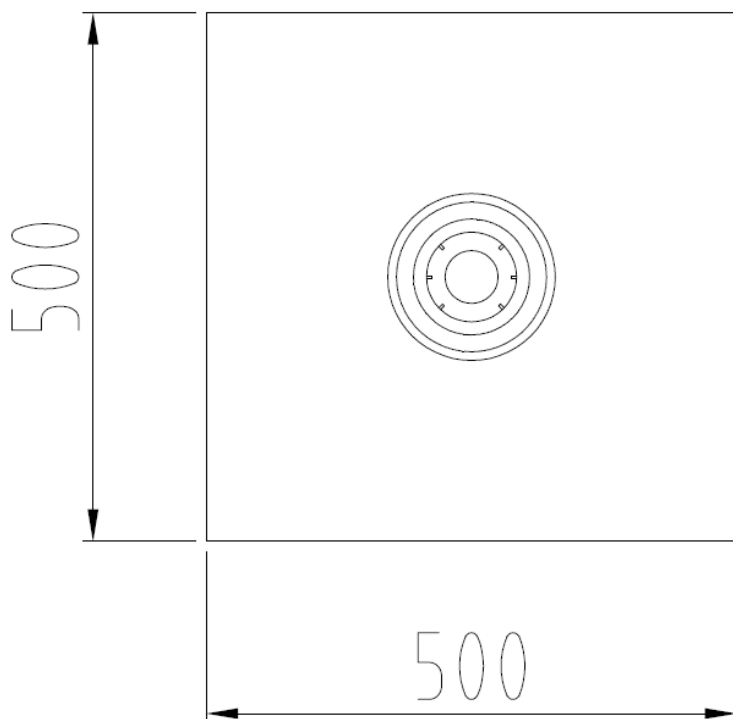

Caixa sem sifão para canal de drenagem para chuveiro tipo ACO com saída DN75, realizado em PVC e 61 mm de altura exterior. Com saída vertical DN50. Inclui tela de impermeabilização de dimensões 500x500mm. Peso: 0,15 kg.

Artigo: D0100223

Dimensões:

Material	PVC
DN (mm)	50
H (mm)	61
Peso (kg)	0,15