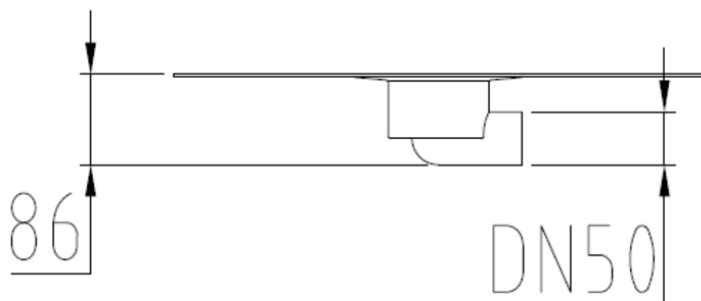

Cazoleta sin sifón para canal de ducha tipo ACO con salida DN75, fabricado en PVC y 86 de altura exterior. Con salida horizontal DN50. Incluye tela impermeable de dimensiones 500x500mm. Peso: 0,15 kg.  
Artículo: D0100224

**Dimensiones:**

Material	PVC
DN (mm)	50
H (mm)	86
Peso (kg)	0,15