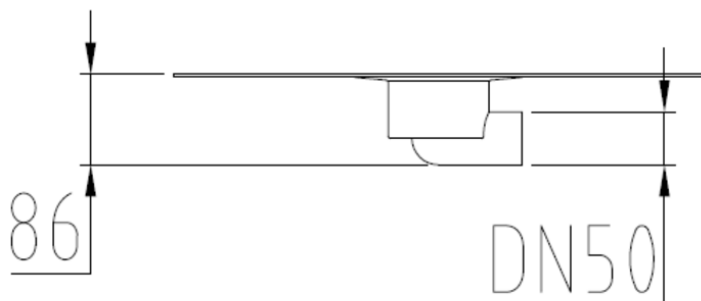

Caixa sem sifão para canal de drenagem para chuveiro tipo ACO com saída DN75, realizado em PVC e 86 mm de altura exterior. Com saída horizontal DN50. Inclui tela de impermeabilização de dimensões 500x500mm. Peso: 0,15 kg.

Artigo: D0100224

Dimensões:

Material	PVC
DN (mm)	50
H (mm)	86
Peso (kg)	0,15